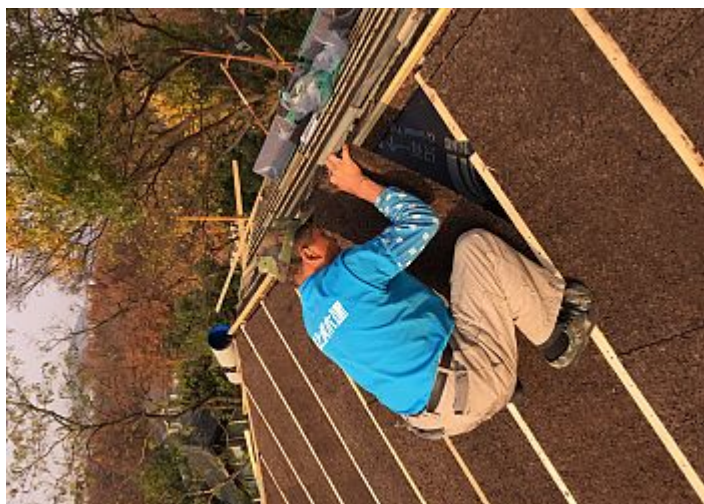

PRIVATE VILLA NANJING

Jiangsu Tiger Woods Construction Engineering Co. Ltd.

Nanjing, Jiangsu Province, China

2018

UNIDADE DE DISTRIBUIÇÃO DE MOZELOS:
 Rua Comendador Américo Ferreira Amorim, 260
 4535-186, Mozelos VFR - PORTUGAL
 Telef: +351 22 747 5300
 Fax: +351 22 747 5301
 Email: mail.acs@amorim.com
 www.amorimcorkinsulation.com