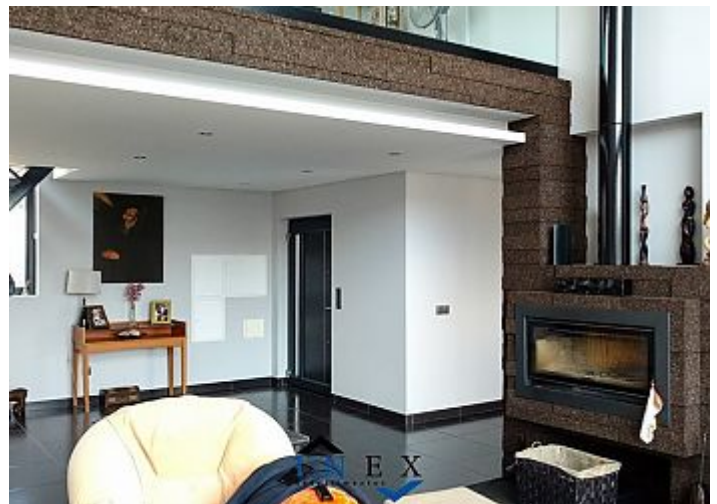

Indoor Decorative Reference project

CASA PARTICULAR FERREIRIM

Inex Revestimentos

Ferreirim-Lamego, Portugal

2015

UNIDADE DE DISTRIBUIÇÃO:
Rua de Meladas, 105
4535-186 MOZELOS VFR - PORTUGAL
Telef: +351 22 741 9100
Fax: +351 22 741 9101
Email: info.aci@amorim.com
www.amorimcorkinsulation.com