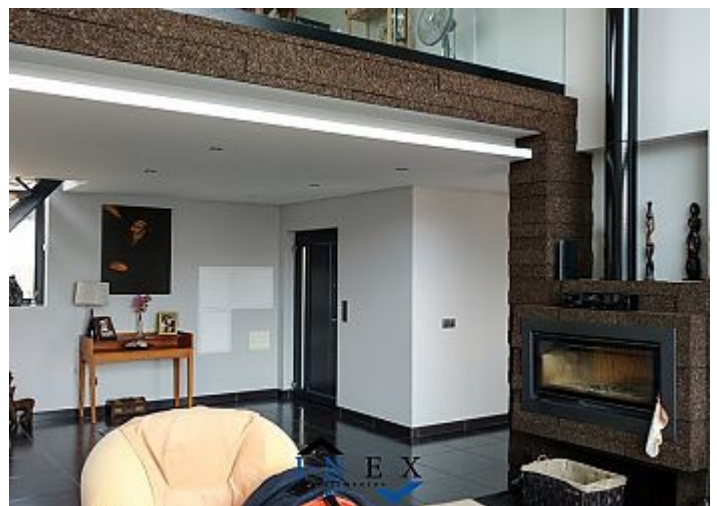

Indoor Decorative Reference project

CASA PARTICULAR FERREIRIM

Inex Revestimentos

Ferreirim-Lamego, Portugal

2015

UNIDADE DE DISTRIBUIÇÃO:
Rua de Meladas, 105
4535-186 MOZELOS VFR - PORTUGAL
Telef: +351 22 741 9100
Fax: +351 22 741 9101
Email: info.aci@amorim.com
www.amorimcorkinsulation.com