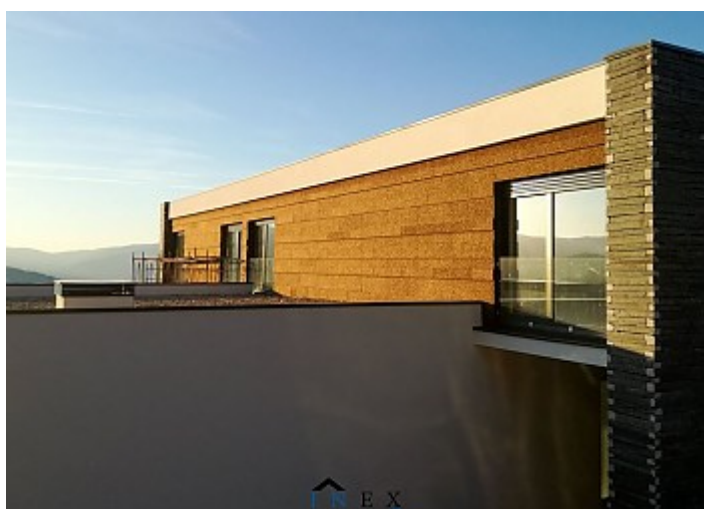

MDFACADE Reference project

CASA PARTICULAR FIGUEIRA DO DOURO-LAMEGO

Elipse Vertical Arquitetura, Engenharia e Construção + INEX Revestimentos

Figueira do Douro-Lamego, Portugal

2017

UNIDADE DE DISTRIBUIÇÃO:
Rua Comendador Américo Ferreira Amorim, 105
4535-186 MOZELOS VFR - PORTUGAL
Telef: +351 22 741 9100
Fax: +351 22 741 9101
Email: info.aci@amorim.com
www.amorimcorkinsulation.com