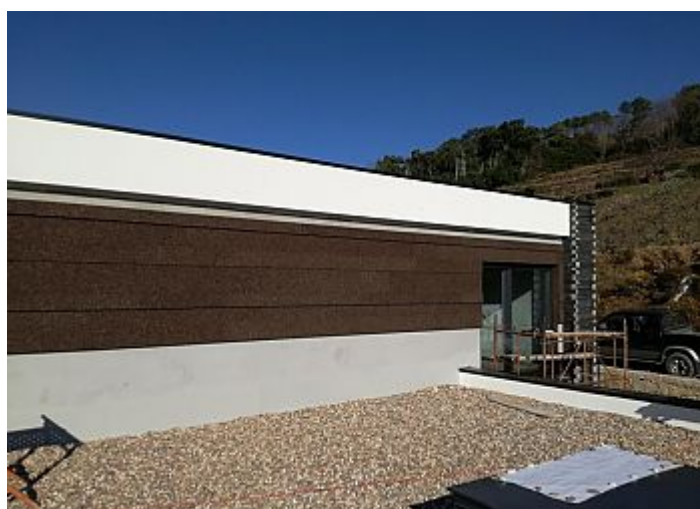

MDFACADE Reference project

CASA PARTICULAR FIGUEIRA DO DOURO-LAMEGO

Elipse Vertical Arquitetura, Engenharia e Construção + INEX Revestimentos

Figueira do Douro-Lamego, Portugal

2017

UNIDADE DE DISTRIBUIÇÃO:
Rua Comendador Américo Ferreira Amorim, 105
4535-186 MOZELOS VFR - PORTUGAL
Telef: +351 22 741 9100
Fax: +351 22 741 9101
Email: info.aci@amorim.com
www.amorimcorkinsulation.com