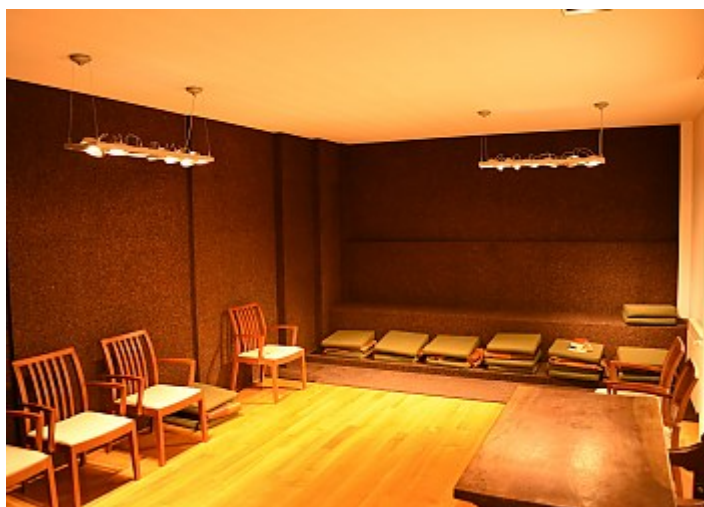

INDOOR DECORATIVE REFERENCE PROJECT

CAPELA ITAROA

Arquitecto Eneko Besa

Itaroa, Espanha

2015

UNIDADE DE DISTRIBUIÇÃO DE MOZELOS:
 Rua Comendador Américo Ferreira Amorim, 260
 4535-186, Mozelos VFR - PORTUGAL
 Telef: +351 22 747 5300
 Fax: +351 22 747 5301
 Email: mail.acs@amorim.com
 www.amorimcorkinsulation.com