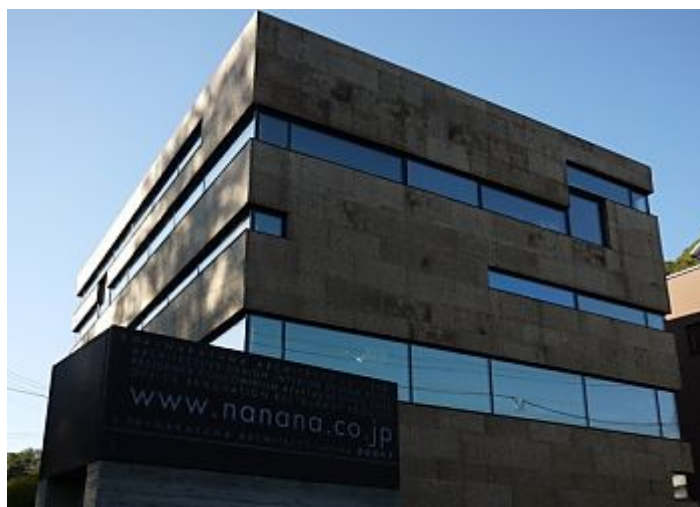

MDFACADE REFERENCE PROJECT

GABINETE ARQUITECTURA NAKAYAMA

NAKAYAMA Architects

Sapporo, Japão

2013

UNIDADE DE DISTRIBUIÇÃO:
Rua Comendador Américo Ferreira Amorim, 105
4535-186 MOZELOS VFR - PORTUGAL
Telef: +351 22 741 9100
Fax: +351 22 741 9101
Email: info.aci@amorim.com
www.amorimcorkinsulation.com