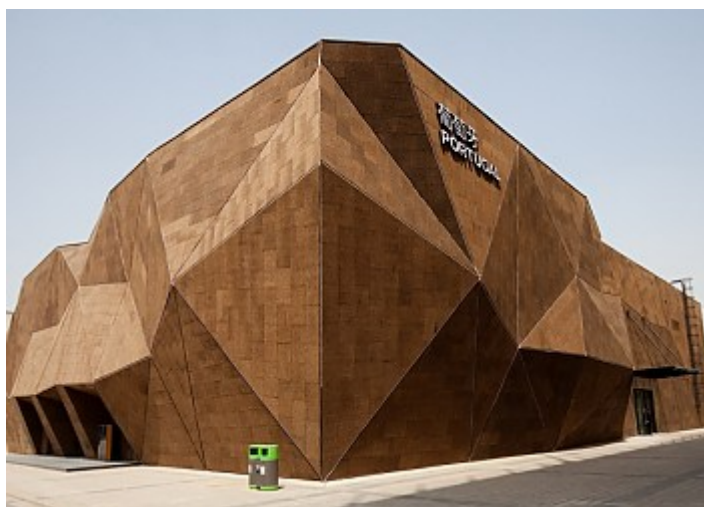

MDFACADE REFERENCE PROJECT

PAVILHÃO DE PORTUGAL EXPO 2010

Arquitecto Carlos Couto

Xangai, China

2010

UNIDADE DE DISTRIBUIÇÃO:
Rua Comendador Américo Ferreira Amorim, 105
4535-186 MOZELOS VFR - PORTUGAL
Telef: +351 22 741 9100
Fax: +351 22 741 9101
Email: info.aci@amorim.com
www.amorimcorkinsulation.com