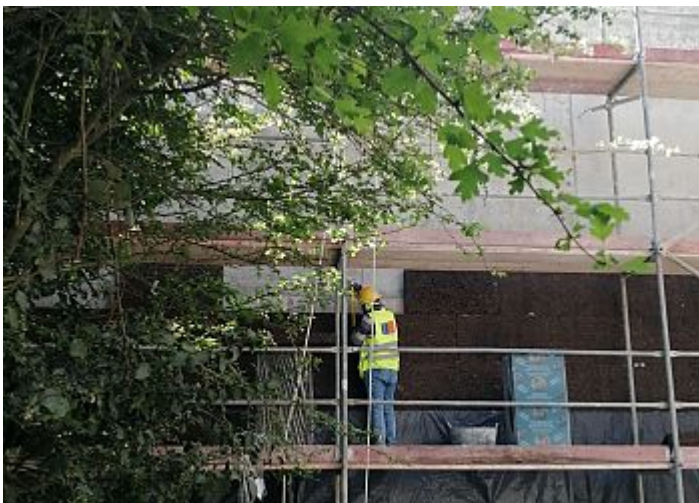

**INSULATION CORKBOARD ETICS  
REFERENCE PROJECT ETICS**

**FUN. DE SERRALVES, ÁLVARO SIZA'S  
WING**

Architect Álvaro Siza

Porto, PT

2023

UNIDADE DE DISTRIBUIÇÃO DE MOZELOS:  
Rua Comendador Américo Ferreira Amorim, 260  
4535-186, Mozelos VFR - PORTUGAL  
Telef: +351 22 747 5300  
Fax: +351 22 747 5301  
Email: mail.acs@amorim.com  
www.amorimcorkinsulation.com