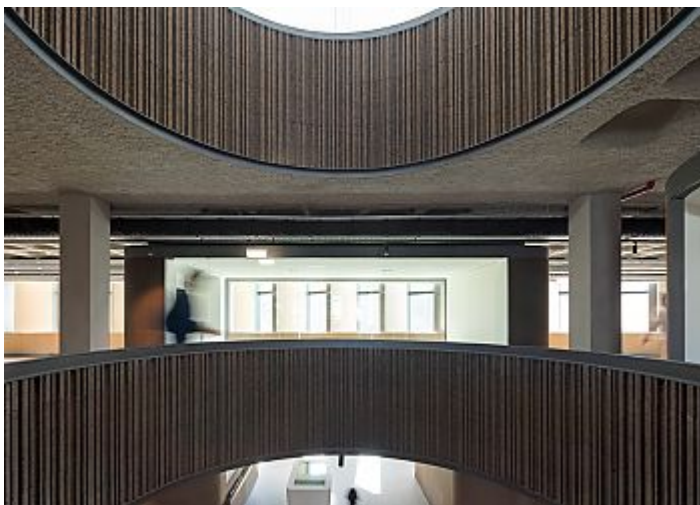

GS1 BUILDING

Promontorio

Lisbon, Portugal

2016

UNIDADE DE DISTRIBUIÇÃO:
Rua Comendador Américo Ferreira Amorim, 105
4535-186 MOZELOS VFR - PORTUGAL
Telef: +351 22 741 9100
Fax: +351 22 741 9101
Email: info.aci@amorim.com
www.amorimcorkinsulation.com