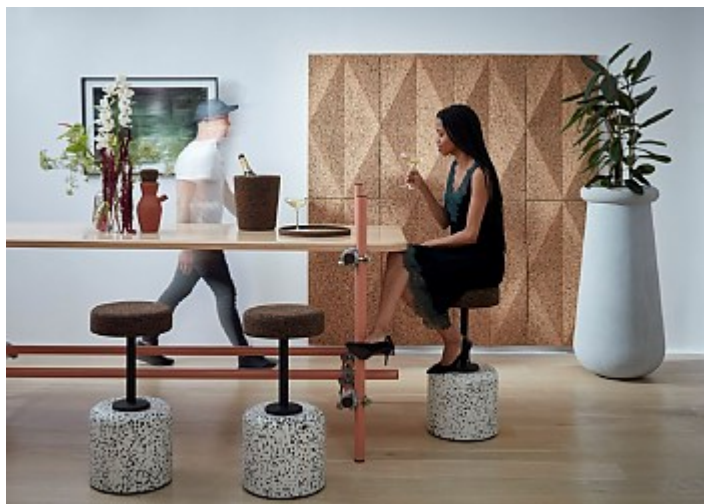

**DIAMOND SHAPED WALL PANELS**

**Wiid Design**

Cape Town, South Africa

2023

UNIDADE DE DISTRIBUIÇÃO:  
 Rua Comendador Américo Ferreira Amorim, 105  
 4535-186 MOZELOS VFR - PORTUGAL  
 Telef: +351 22 741 9100  
 Fax: +351 22 741 9101  
 Email: info.aci@amorim.com  
 www.amorimcorkinsulation.com