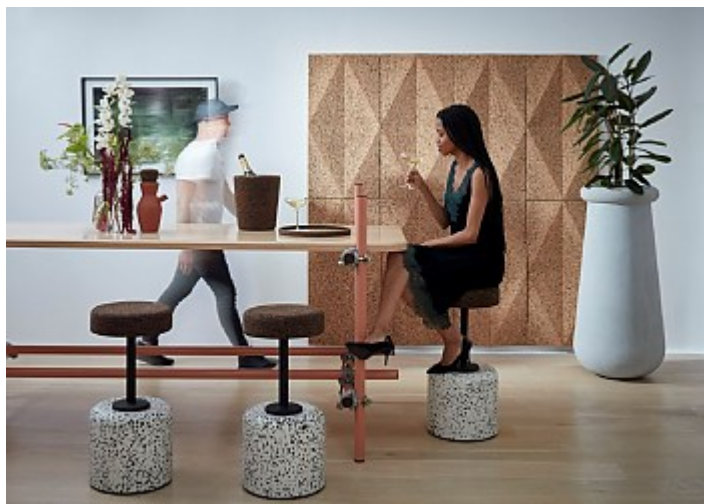

**DIAMOND SHAPED WALL PANELS**

**Wiid Design**

Cape Town, South Africa

2023

UNIDADE DE DISTRIBUIÇÃO:  
Rua Comendador Américo Ferreira Amorim, 105  
4535-186 MOZELOS VFR - PORTUGAL  
Telef: +351 22 741 9100  
Fax: +351 22 741 9101  
Email: info.aci@amorim.com  
www.amorimcorkinsulation.com